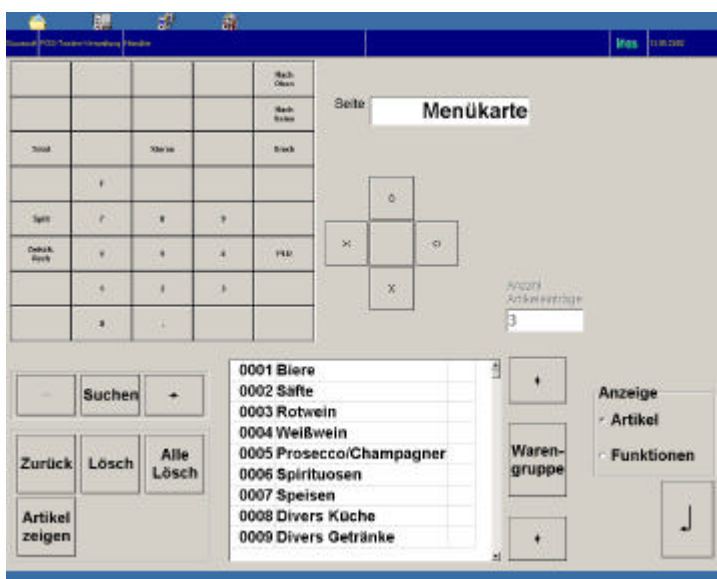

Modul Funkbonierhandy:

Anbindung verschiedener Funkboniersysteme:

EuCaSoft® bindet ein:

Think dig – Orderman®
Merlin
Kascom

DON, Leo
Merlin magic®
P2

Onlinehandy
Onlinehandy
Offlinehandy

Einstellung der verschiedenen Funkbonierprotokolle.

Generelle Vorinstallation der Abläufe auf dem Funkbonierhandy

Registrierung der Handys, sowie Programmierung der Benutzeroberfläche

Programmierung der Benutzeroberfläche, sowohl der Funktionen wie auch der Artikel.