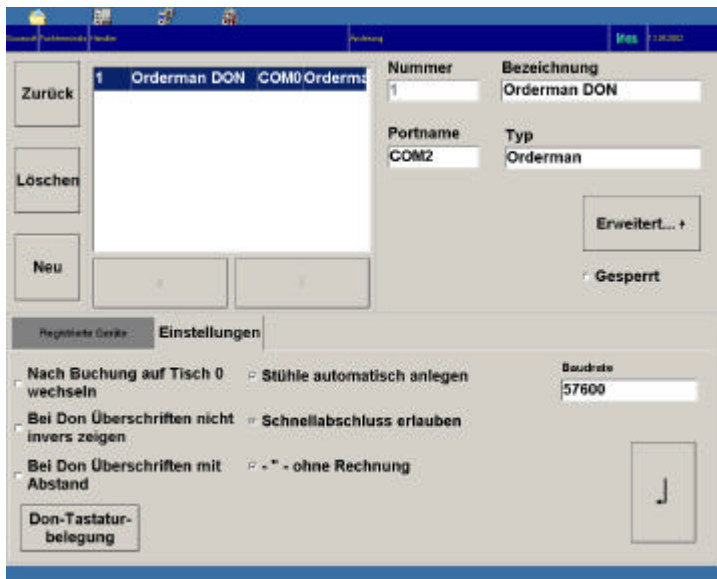

Modul Funkbonierhandy:

Anbindung verschiedener Funkboniersysteme:

EuCaSoft® bindet ein:

Think dig – Orderman®
Merlin
Kascom

DON, Leo
Merlin magic®
P2

Onlinehandy
Onlinehandy
Offlinehandy

Einstellung der verschiedenen Funkbonierprotokolle.

Generelle Vorinstallation der Abläufe auf dem Funkbonierhandy

Registrierung der Handys, sowie Programmierung der Benutzeroberfläche

Programmierung der Benutzeroberfläche, sowohl der Funktionen wie auch der Artikel.